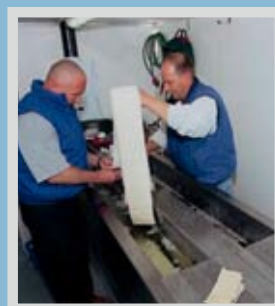

Hoe werkt Speed Clean Mobile?

- Ga naar www.speedclean.mobi en vraag een vrijblijvende prijsopgave aan voor uw te reinigen Luxaflex® raamdecoratie
- Bij opdracht wordt een afspraak voor reiniging gemaakt en deze wordt in overleg ingepland
- Uw Luxaflex® raamdecoratie wordt zorgvuldig gedemonteerd en meegenomen naar de Speed Clean Mobile reinigingunit, voor ultrasone reiniging
- Uw gereinigde Luxaflex® raamdecoratie oogt weer als nieuw en wordt binnen 48 uur op hun vertrouwde plek teruggeplaatst

Hoe worden de Luxaflex® gereinigd?

Alle Luxaflex® producten worden met hi-tech ultrasone machines gereinigd. Dit is een proces waarbij door een bassin met geconditioneerd water ultrasone golven worden geleid.

Zij trillen als het ware het vuil in korte tijd los en in een tweede bassin worden de Luxaflex® raamdecoratie gespoeld en/of van een anti-statische en vuilafstotende coating voorzien. Uw Luxaflex® producten worden zo spoedig mogelijk weer teruggehangen voor uw raam. Absoluut de meest geavanceerde, hygiënische manier van reiniging. Zonder te krassen, borstelen of schuren oogt uw Luxaflex® raamdecoratie weer als nieuw!

Voor

Na