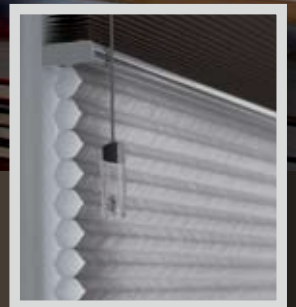

window styling

# Speed Clean Mobile

Laat uw Luxaflex® raamdecoratie weer stralen!

*Designed by Luxaflex®. Inspired by you.*

[www.luxaflex.nl](http://www.luxaflex.nl)  
[www.speedclean.mobi](http://www.speedclean.mobi)

Vervuilde luchtstromen, vieze luchtjes, nicotine, koken, insecten, opwaaiend stof: allemaal dingen die uw Luxaflex® raamdecoratie langzaam doen vervuilen. Het is daarom aan te raden uw Luxaflex® raamdecoratie een maal per twee à drie jaar grondig te (laten) reinigen. Geen zorgen, dat hoeft u niet zelf te doen! U kunt Speed Clean Mobile als professional inhuren en het reinigingswerk wordt volledig uit handen genomen. Na een vrijblijvende prijsopgave wordt bij opdracht alles gedemonteerd, ultrasoon gereinigd en opnieuw gemonteerd. Tevens worden de producten nagelopen op goed functioneren. Speed Clean Mobile is een landelijk opererende organisatie die ter plekke en/of op route de gehele service voor u verzorgt!

### Hoe werkt Speed Clean Mobile?

- Ga naar [www.speedclean.mobi](http://www.speedclean.mobi) en vraag een vrijblijvende prijsopgave aan voor uw te reinigen Luxaflex® raamdecoratie
- Bij opdracht wordt een afspraak voor reiniging gemaakt en deze wordt in overleg ingepland
- Uw Luxaflex® raamdecoratie wordt zorgvuldig gedemonteerd en meegenomen naar de Speed Clean Mobile reinigingunit, voor ultrasone reiniging
- Uw gereinigde Luxaflex® raamdecoratie oogt weer als nieuw en wordt binnen 48 uur op hun vertrouwde plek teruggeplaatst

Zij trillen als het ware het vuil in korte tijd los en in een tweede bassin worden de Luxaflex® raamdecoratie gespoeld en/of van een anti-statische en vuilafstotende coating voorzien. Uw Luxaflex® producten worden zo spoedig mogelijk weer teruggehangen voor uw raam. Absoluut de meest geavanceerde, hygiënische manier van reiniging. Zonder te krassen, borstelen of schuren oogt uw Luxaflex® raamdecoratie weer als nieuw!