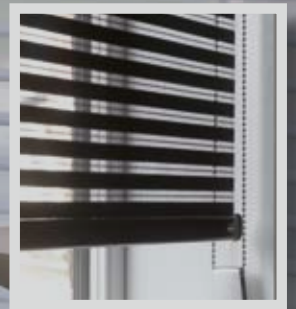

# Speed Clean Mobile

Laat uw Luxaflex® raamdecoratie weer stralen!

*Designed by Luxaflex®. Inspired by you.*

[www.luxaflex.nl](http://www.luxaflex.nl)  
[www.speedclean.mobi](http://www.speedclean.mobi)

Vervuilde luchtstromen, vieze luchtjes, nicotine, koken, insecten, opwaaiend stof: allemaal dingen die uw Luxaflex® raamdecoratie langzaam doen vervuilen. Het is daarom aan te raden uw Luxaflex® raamdecoratie een maal per twee à drie jaar grondig te (laten) reinigen. Geen zorgen, dat hoeft u niet zelf te doen! U kunt Speed Clean Mobile als professional inhuren en het reinigingswerk wordt volledig uit handen genomen. Na een vrijblijvende prijsopgave wordt bij opdracht alles gedemonteerd, ultrasoon gereinigd en opnieuw gemonteerd. Tevens worden de producten nagelopen op goed functioneren. Speed Clean Mobile is een landelijk opererende organisatie die ter plekke en/of op route de gehele service voor u verzorgt!

Zij trillen als het ware het vuil in korte tijd los en in een tweede bassin worden de Luxaflex® raamdecoratie gespoeld en/of van een anti-statische en vuilafstotende coating voorzien. Uw Luxaflex® producten worden zo spoedig mogelijk weer teruggehangen voor uw raam. Absoluut de meest geavanceerde, hygiënische manier van reiniging. Zonder te krassen, borstelen of schuren oogt uw Luxaflex® raamdecoratie weer als nieuw!