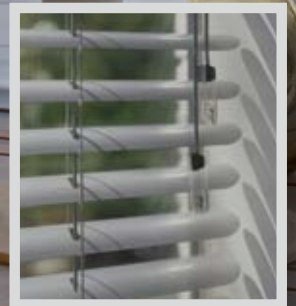

# Speed Clean Mobile

Laat uw Luxaflex® raamdecoratie weer stralen!

*Designed by Luxaflex®. Inspired by you.*

[www.luxaflex.nl](http://www.luxaflex.nl)  
[www.speedclean.mobi](http://www.speedclean.mobi)

Vervuilde luchtstromen, vieze luchtjes, nicotine, koken, insecten, opwaaiend stof: allemaal dingen die uw Luxaflex® raamdecoratie langzaam doen vervuilen. Het is daarom aan te raden uw Luxaflex® raamdecoratie een maal per twee à drie jaar grondig te (laten) reinigen. Geen zorgen, dat hoeft u niet zelf te doen! U kunt Speed Clean Mobile als professional inhuren en het reinigingswerk wordt volledig uit handen genomen. Na een vrijblijvende prijsopgave wordt bij opdracht alles gedemonteerd, ultrasoon gereinigd en opnieuw gemonteerd. Tevens worden de producten nagelopen op goed functioneren. Speed Clean Mobile is een landelijk opererende organisatie die ter plekke en/of op route de gehele service voor u verzorgt!

Zij trillen als het ware het vuil in korte tijd los en in een tweede bassin worden de Luxaflex® raamdecoratie gespoeld en/of van een anti-statische en vuilafstotende coating voorzien. Uw Luxaflex® producten worden zo spoedig mogelijk weer teruggehangen voor uw raam. Absoluut de meest geavanceerde, hygiënische manier van reiniging. Zonder te krassen, borstelen of schuren oogt uw Luxaflex® raamdecoratie weer als nieuw!