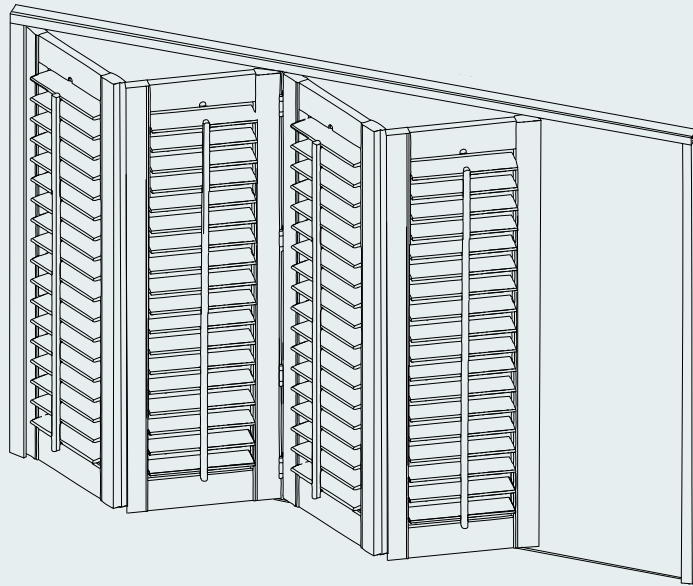

Montageinstructie / Instructions de montage

Shutters

Railsysteem met U-montageframe i.d.d.
Système de rail dans l'embrasure avec
cadre en U

Nederlands

Het is van belang dat u onderstaande montage- en bedieningsinstructies nauwgezet uitvoert. Wij aanvaarden geen verantwoordelijkheid voor het niet of verkeerd opvolgen van de montage- en bedieningsinstructies. Mocht u vragen en/of opmerkingen hebben met betrekking tot het Luxaflex® product richt u zich dan alstublieft tot uw dealer waar u uw Luxaflex® product gekocht heeft.

Railsysteem met U-montageframe i.d.d. LLLL
Cadre en U système de rail dans l'embrasure GGGG

Railsysteem met U-montageframe en flexibele panelen FF/FF
Cadre en U système de rail et panneaux flexibles FF/FF