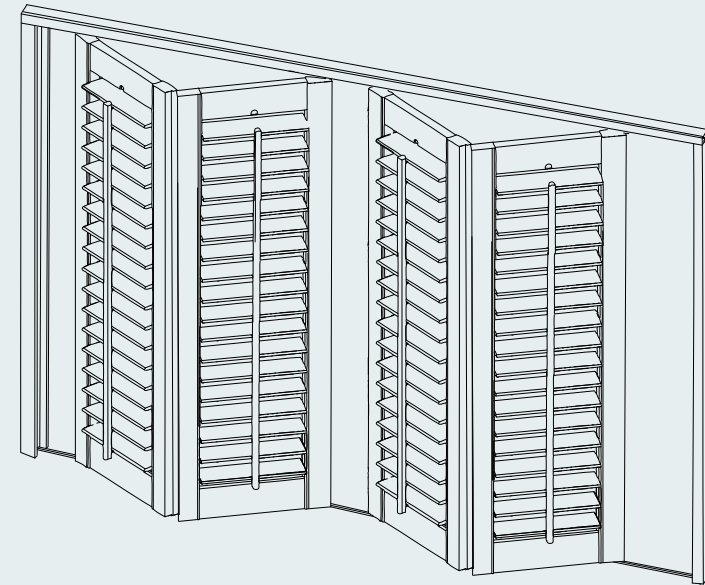

Montageinstructie / Instructions de montage

Shutters

Railsysteem met U-montageframe i.d.d.
Système de rail dans l'embrasure avec
cadre en U

Nederlands

Het is van belang dat u onderstaande montage- en bedieningsinstructies nauwgezet uitvoert. Wij aanvaarden geen verantwoordelijkheid voor het niet of verkeerd opvolgen van de montage- en bedieningsinstructies. Mocht u vragen en/of opmerkingen hebben met betrekking tot het Luxaflex® product richt u zich dan alstublieft tot uw dealer waar u uw Luxaflex® product gekocht heeft.

Railsysteem met U-montageframe i.d.d. LLLL
Cadre en U système de rail dans l'embrasure GGGG

Railsysteem met U-montageframe en flexibele panelen FF/FF
Cadre en U système de rail et panneaux flexibles FF/FF