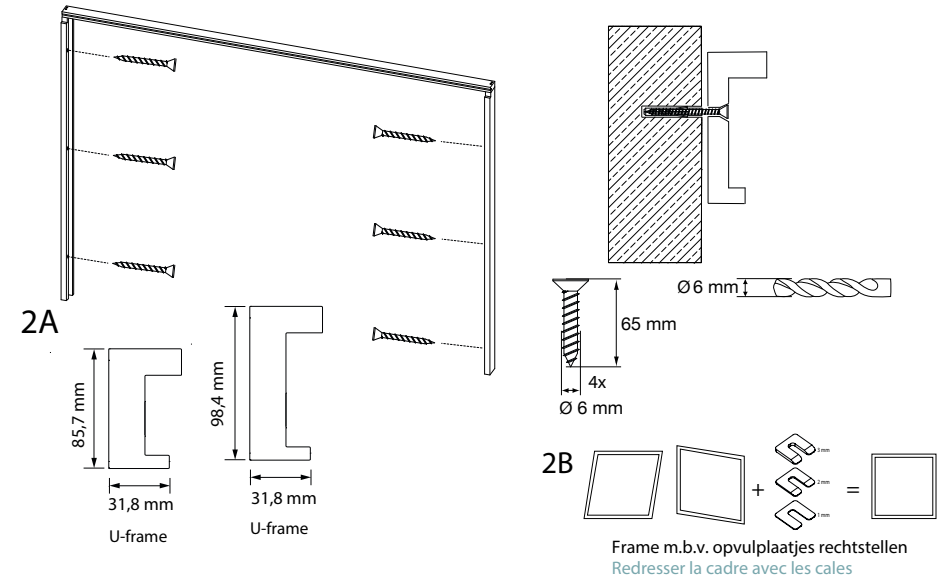

Railsysteem met U-montageframe i.d.d. LLLL
Cadre en U système de rail dans l'embrasure GGGG

Railsysteem met U-montageframe en flexibele panelen FF/FF
Cadre en U système de rail et panneaux flexibles FF/FF

1 In elkaar zetten van het frame.
Assemblage du cadre.

2 Montage van het frame in het kozijn.
Montage du cadre dans le châssis.

3 Montage van de onderrail.
Montage du rail inférieur.

4 Veerstiften in de panelen plaatsen.
Placez les goupilles à ressort dans les panneaux.