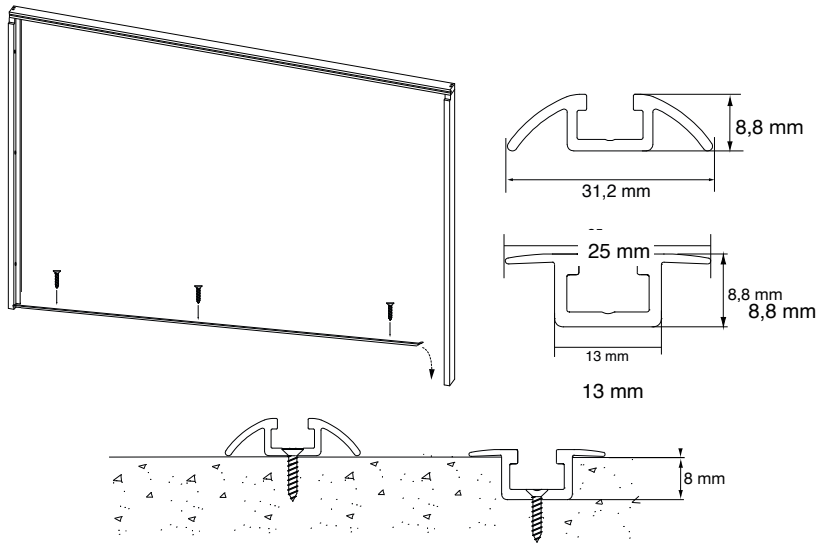

Railsysteem met U-montageframe i.d.d. LLLL
Cadre en U système de rail dans l'embrasure GGGG

Railsysteem met U-montageframe en flexibele panelen FF/FF
Cadre en U système de rail et panneaux flexibles FF/FF

1 In elkaar zetten van het frame.
Assemblage du cadre.

2 Montage van het frame in het kozijn.
Montage du cadre dans le châssis.

3 Montage van de onderrail.
Montage du rail inférieur.

4 Veerstiften in de panelen plaatsen.
Placez les goupilles à ressort dans les panneaux.